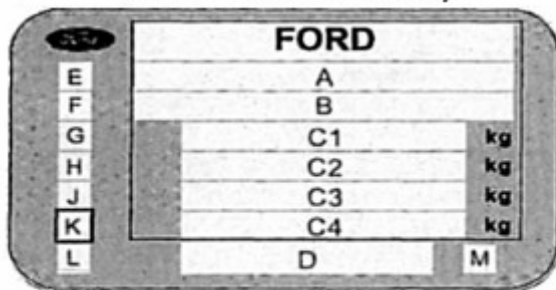

РАСПОЛОЖЕНИЕ КОДА КРАСКИ

верхняя поперечная планка радиатора

ТАБЛИЧКА С КОДОМ КРАСКИ

Код краски

Легковые автомобили
Ka - Fiesta - Puma - Escort
Focus - Mondeo - Galaxy

K = код краски

Минивэны
Transit / V227