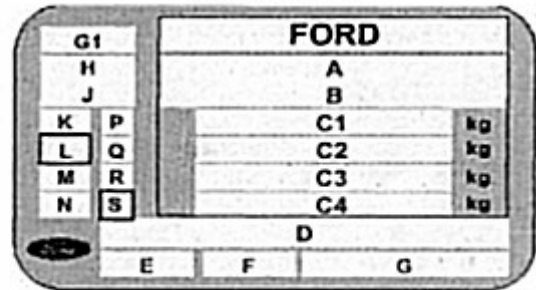

РАСПОЛОЖЕНИЕ КОДА КРАСКИ

верхняя поперечная планка радиатора

ТАБЛИЧКА С КОДОМ КРАСКИ

Код краски

Легковые автомобили
Ka - Fiesta - Puma - Escort
Focus - Mondeo - Galaxy

K = код краски

Минивэны
Transit / V227