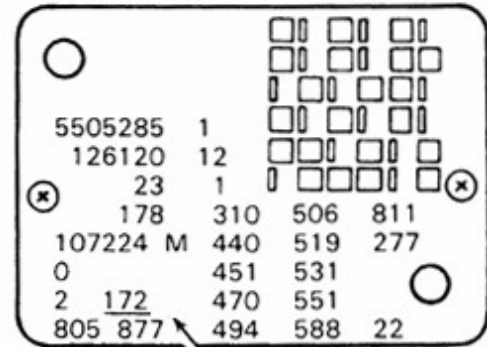

MERCEDES BENZ

РАСПОЛОЖЕНИЕ КОДА КРАСКИ

стойка пассажирской двери

верхняя поперечная
планка радиатора

ТАБЛИЧКА С КОДОМ КРАСКИ

КОД КРАСКИ

MITSUBISHI

РАСПОЛОЖЕНИЕ КОДА КРАСКИ

внутренняя обшивка
капота

ТАБЛИЧКА С КОДОМ КРАСКИ

Код краски