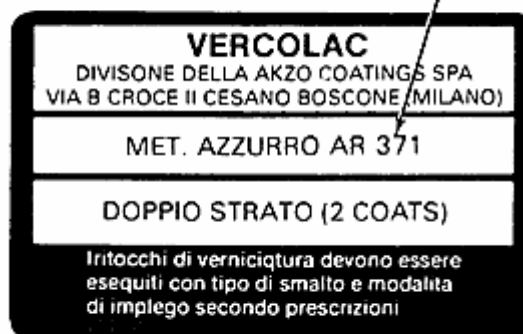

ALFA ROMEO

РАСПОЛОЖЕНИЕ КОДА КРАСКИ

внутренняя обшивка
крышки багажника

ТАБЛИЧКА С КОДОМ КРАСКИ

Код краски

AUDI

РАСПОЛОЖЕНИЕ КОДА КРАСКИ

1985-96: код краски находится на обшивке крышки багажника, внутренней стороне задней панели и «запаске»